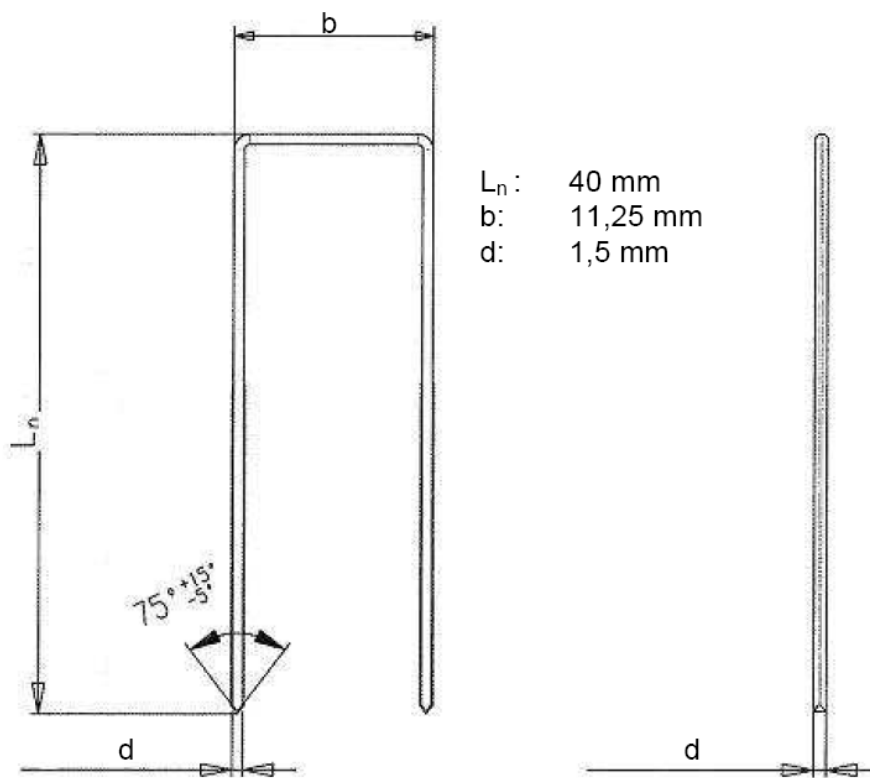

Verwendbare Klammern zur Befestigung der  
**fermacell** Powerpanel H<sub>2</sub>O und **fermacell**  
Powerpanel HD im Außenbereich

Bei der Verwendung der zementären Platten **fermacell** Powerpanel H<sub>2</sub>O und **fermacell** Powerpanel HD im Außenbereich dürfen nur Klammern eingesetzt werden, welche aus nichtrostendem Stahl bestehen oder über einen gleichwertigen Korrosionsschutz verfügen.

Die Klammern müssen einer allgemeinen bauaufsichtlichen Zulassung oder anerkannten Norm unterliegen.

Die Oberseite der Klammer sollte bündig mit der Plattenoberfläche eingetrieben werden (Verwendung einer Eintreibbegrenzung).

Wir empfehlen Klammern mit folgenden Abmessungen: