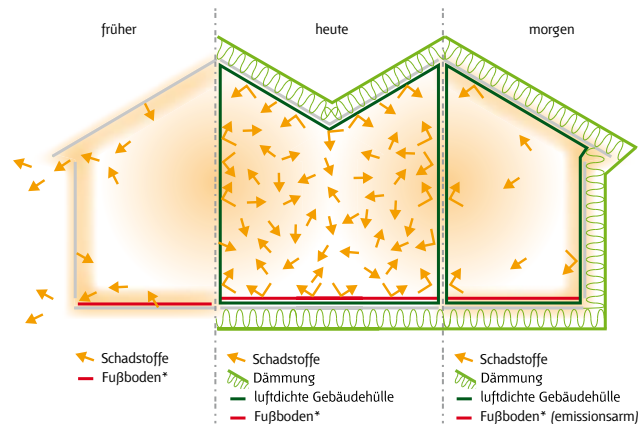

Wohngesundes Bauen mit Roto Wohndachfenster

Roto ist als einziger Hersteller von Wohndachfenstern Partner des Sentinel Haus Konzepts. Wir prüfen unsere hochwertigen Wohndachfenster nach strengen Richtlinien. In Zusammenarbeit mit dem Luftdichtungsspezialisten pro clima haben wir unsere Fenster als komplettes System mit den pro clima Luftdichtungen erfolgreich auf sehr geringe Emissionen prüfen lassen. Damit Ihre wohngesunden Roto Wohndachfenster auch wohngesund eingebaut werden. Nur diese Kombination bietet Ihnen als Bauherren größtmögliche Sicherheit.

Um wertvolle und teure Heizenergie zu sparen und Bauschäden zu verhindern, werden Gebäude heute immer dichter gebaut. Eingebrachte Schadstoffe reichern sich dadurch in der Raumluf an. Die richtige Auswahl von schadstoffarmen Baustoffen und Bauelementen verhindert dies. Roto Wohndachfenster erfüllen diese Kriterien und sorgen für einen kontrollierten Luftaustausch, auf Wunsch auch automatisch.